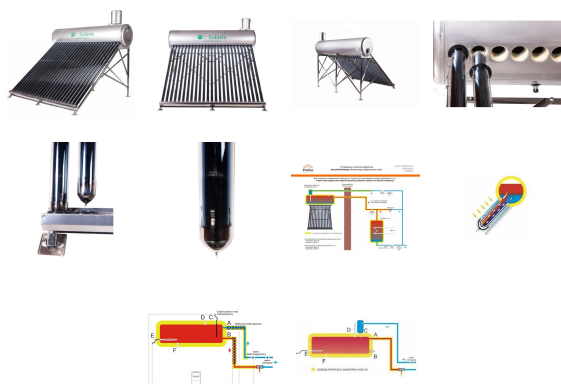

### Informacje

Kompakt Bezciśnieniowy Podgrzewacz Wody PROECO Solaris L-230 Pro  
 - kolektor słoneczny składający się z **25 rur próżniowych**  
 - zaizolowany zbiornik na wodę o pojemności **208 litrów (272 litrów w całym zestawie)**  
 - stelaż ze stali nierdzewnej **SUS 304**

### Cechy produktu

Pojemność podgrzewacza (l.):	272
Średnie zapotrzebowanie dla:	od 4 do 6 osób
Odbiór ciepłej wody:	pod wpływem siły ciężkości (grawitacyjnie)
Montaż na powierzchni:	płaska oraz skośna od 26 do 42 st.
Ilość rur próżniowych (szt.):	25
Rozmiar rur próżniowych (mm.):	58 mm / 1800 mm
Zastosowanie Heat-Pipe:	NO
Zasobnik na wodę:	stal nierdzewna SUS 304
Wymiennik ciepła w zasobniku:	brak
Ochrona zewnętrzna zasobnika:	stal nierdzewna SUS 304
Stelaż:	stal nierdzewna SUS 304

### ■ W zestawie znajdują się:

- próżniowy kolektor słoneczny (**25 rur próżniowych** z potrójną warstwą absorpcyjną ALN/AIN-SS/CU- zaizolowany zasobnik na wodę **ze stali nierdzewnej SUS 304** (w obudowie ze stali nierdzewnej **SUS 304**)
- uniwersalny stelaż stalowy (**stal nierdzewna SUS 304**)
- osłonki silikonowe