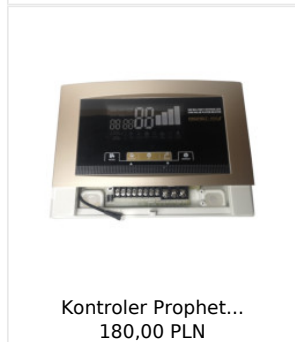

Zbiorniczek wyrów...  
135,00 PLN

Kontroler TK-7  
180,00 PLN

Kontroler Prophet...  
180,00 PLN