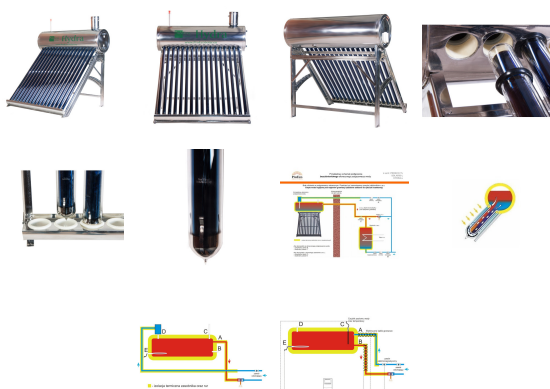

Kompakt Bezciśnieniowy Podgrzewacz Wody PROECO Hydra L-160
 - kolektor słoneczny składający się z **17 rur próżniowych 58/1500 mm**
 - zaizolowany zbiornik na wodę o pojemności **135 litrów (171 litrów w całym zestawie)**
 - uniwersalny stelaż ze stali nierdzewnej **SUS 202**

Cechy produktu

Pojemność podgrzewacza (l.):	171
Średnie zapotrzebowanie dla:	od 2 do 4 osób
Odbiór ciepłej wody:	pod wpływem siły ciężkości (grawitacyjnie)
Montaż na powierzchni:	płaska oraz skośna do 20 st.
Ilość rur próżniowych (szt.):	17
Rozmiar rur próżniowych (mm.):	58 mm / 1500 mm
Zastosowanie Heat-Pipe:	NO
Zasobnik na wodę:	stal nierdzewna SUS 304
Wymiennik ciepła w zasobniku:	brak
Ochrona zewnętrzna zasobnika:	stal nierdzewna SUS 201
Stelaż:	stal nierdzewna SUS 201/202

■ W zestawie znajdują się:

- próżniowy kolektor słoneczny (**17 rur próżniowych 58/1500 mm** z potrójną warstwą absorpcyjną ALN/AIN-SS/CU)
- zaizolowany zasobnik na wodę **ze stali nierdzewnej SUS 304** (w obudowie ze stali nierdzewnej **SUS 202**)
- uniwersalny stelaż stalowy (**stal nierdzewna SUS 202**)
- osłonki silikonowe
- rurki wentylacyjne (długa i krótka)