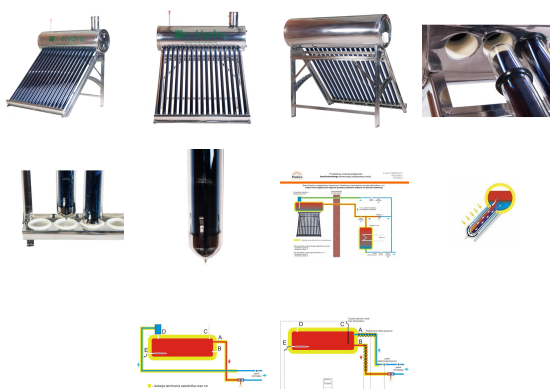

Kolektor podgrzewacz PROECO HYDRA L-160

Cena: **2 400,00 PLN** brutto

2 400,00 PLN za kpl.

Producent: - **Pro Eco Solutions Ltd.**

Nr referencyjny: **PROECO HYDRA L-160**

Stan: **Nowy**

Ilość: 1 szt.

Informacje

Kompakt Bezciśnieniowy Podgrzewacz Wody PROECO Hydra L-160
 - kolektor słoneczny składający się z **17 rur próżniowych 58/1500 mm**
 - zaizolowany zbiornik na wodę o pojemności **135 litrów (171 litrów w całym zestawie)**
 - uniwersalny stelaż ze stali nierdzewnej **SUS 202**

Cechy produktu

Pojemność podgrzewacza (l.):	171
Średnie zapotrzebowanie dla:	od 2 do 4 osób
Odbiór ciepłej wody:	pod wpływem siły ciężkości (grawitacyjnie)
Montaż na powierzchni:	płaska oraz skośna do 20 st.
Ilość rur próżniowych (szt.):	17
Rozmiar rur próżniowych (mm.):	58 mm / 1500 mm
Zastosowanie Heat-Pipe:	NIE
Zasobnik na wodę:	stal nierdzewna SUS 304 0.4mm
Wymiennik ciepła w zasobniku:	brak
Ochrona zewnętrzna zasobnika:	stal nierdzewna SUS 201
Stelaż:	stal nierdzewna SUS 201/202

■ W zestawie znajdują się:

- próżniowy kolektor słoneczny (**17 rur próżniowych 58/1500 mm** z potrójną warstwą absorpcyjną ALN/AIN-SS/CU)
- zaizolowany zasobnik na wodę **ze stali nierdzewnej SUS 304** (w obudowie ze stali nierdzewnej **SUS 202**)
- uniwersalny stelaż stalowy (**stal nierdzewna SUS 202**)
- osłonki silikonowe
- rurki wentylacyjne (długa i krótka)