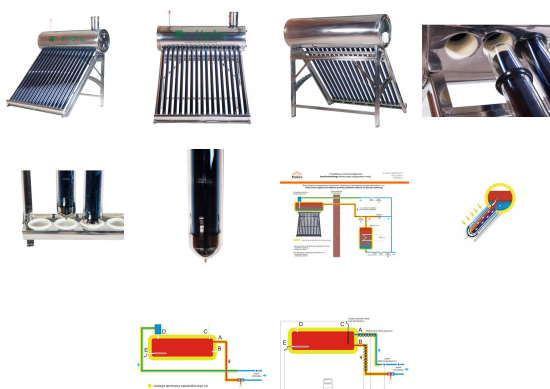

Kompakt Bezciśnieniowy Podgrzewacz Wody PROECO Hydra L-160
 - kolektor słoneczny składający się z **17 rur próżniowych 58/1500 mm**
 - zaizolowany zbiornik na wodę o pojemności **135 litrów (171 litrów w całym zestawie)**
 - uniwersalny stelaż ze stali nierdzewnej **SUS 202**

Cechy produktu

Pojemność podgrzewacza (l.):	171
Średnie zapotrzebowanie dla:	od 2 do 4 osób
Odbiór ciepłej wody:	pod wpływem siły ciężkości (grawitacyjnie)
Montaż na powierzchni:	płaska oraz skośna do 20 st.
Ilość rur próżniowych (szt.):	17
Rozmiar rur próżniowych (mm.):	58 mm / 1500 mm
Zastosowanie Heat-Pipe:	NIE
Zasobnik na wodę:	stal nierdzewna SUS 304 0.4mm
Wymiennik ciepła w zasobniku:	brak
Ochrona zewnętrzna zasobnika:	stal nierdzewna SUS 201
Stelaż:	stal nierdzewna SUS 201/202

■ W zestawie znajdują się:

- próżniowy kolektor słoneczny (**17 rur próżniowych 58/1500 mm** z potrójną warstwą absorpcyjną ALN/AIN-SS/CU)
- zaizolowany zasobnik na wodę **ze stali nierdzewnej SUS 304** (w obudowie ze stali nierdzewnej **SUS 202**)
- uniwersalny stelaż stalowy (**stal nierdzewna SUS 202**)
- osłonki silikonowe
- rurki wentylacyjne (długa i krótka)