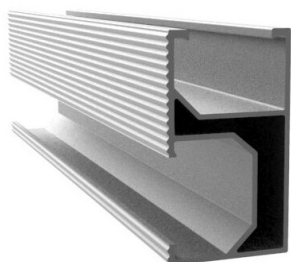

Profil aluminiowy 415cm srebrny CR1

Cena: **86,10 PLN** brutto

86,10 PLN za szt.

Nr referencyjny: **MO-TP-CR-1#(415CM)**

Stan: **Nowy**

Ilość: 5 szt.

Informacje

Profil aluminiowy kolor : **srebrny**

długość : **415cm**

Opis produktu

Profil aluminiowy kolor : **srebrny**

długość : **415cm**