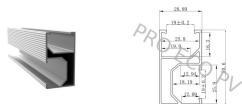

Profil aluminiowy 415cm srebrny CR1

Cena: **86,10 PLN** brutto

86,10 PLN za szt.

Nr referencyjny: **MO-TP-CR-1#(415CM)**

Stan: **Nowy**

Ilość: 5 szt.

Informacje

Profil aluminiowy kolor : **srebrny**

długość : **415cm**

Opis produktu

Profil aluminiowy kolor : **srebrny**

długość : **415cm**