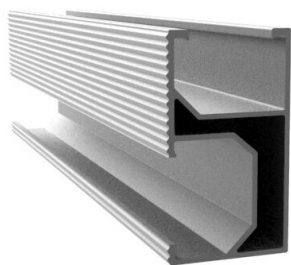

Profil aluminiowy 415cm srebrny CR1

Cena: **86,10 PLN** brutto

86,10 PLN za szt.

Nr referencyjny: **MO-TP-CR-1#(415CM)**

Stan: **Nowy**

Ilość: 5 szt.

Informacje

Profil aluminiowy kolor : **srebrny**

długość : **415cm**

Opis produktu

Profil aluminiowy kolor : **srebrny**

długość : **415cm**