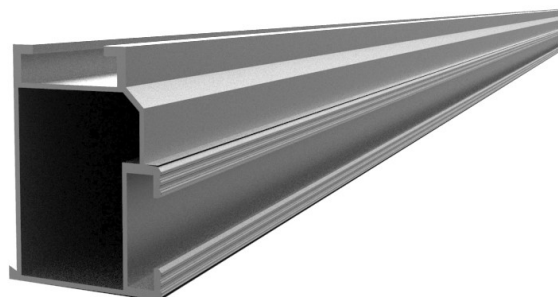

## Perfil de aluminio de 415 cm, color plata CR4

Price: **92,25 zł** gross

**92,25 zł** for szt.

Referention number: **MO-TP-CR-4(415CM)**

Condition:: **New**

Quantity: 45 pcs.

### Information:

Color del perfil de aluminio: **plata**

Longitud: **415 cm**

## Full product description

Color del perfil de aluminio: **plata**

Longitud: **415 cm**