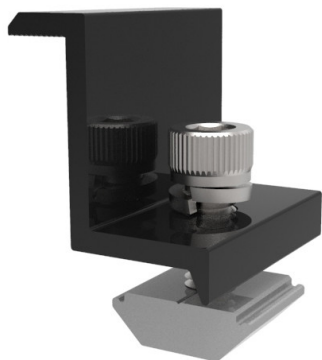

Klema końcowa 40mm czarna + śrubka CR1

Cena: **3,80 PLN** brutto

3,80 PLN za szt.

Nr referencyjny: **MO-TP-EC-1-40-B**

Stan: **Nowy**

Ilość: 556 szt.

Informacje

Klema końcowa 40mm czarna + śrubka montażowa do profili CR1

Opis produktu

Klema końcowa 40mm srebrna + śrubka montażowa do profili CR1