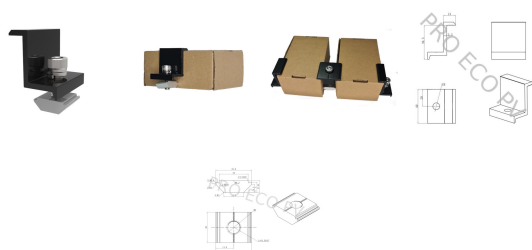

Klema końcowa 40mm czarna + śrubka CR1

Cena: **3,80 PLN** brutto

3,80 PLN za szt.

Nr referencyjny: **MO-TP-EC-1-40-B**

Stan: **Nowy**

Ilość: 532 szt.

Informacje

Klema końcowa 40mm czarna + śrubka montażowa do profili CR1

Opis produktu

Klema końcowa 40mm srebrna + śrubka montażowa do profili CR1