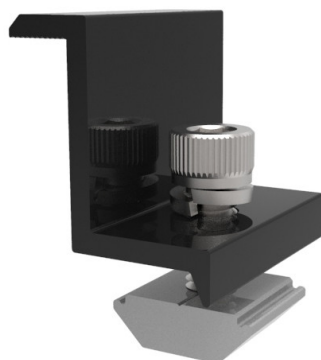

Klema końcowa 40mm czarna + śrubka CR1

Cena: **3,80 PLN** brutto

3,80 PLN za szt.

Nr referencyjny: **MO-TP-EC-1-40-B**

Stan: **Nowy**

Ilość: 532 szt.

Informacje

Klema końcowa 40mm czarna + śrubka montażowa do profili CR1

Opis produktu

Klema końcowa 40mm srebrna + śrubka montażowa do profili CR1