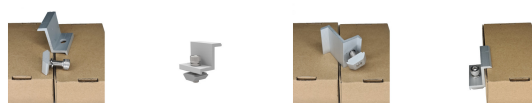

Klema końcowa 40mm srebrna + śrubka CR1

Cena: **3,30 PLN** brutto

3,30 PLN za szt.

Nr referencyjny: **MO-TP-EC-1-40-S**

Stan: **Nowy**

Ilość: 1438 szt.

Informacje

Klema końcowa 40mm srebrna + śrubka montażowa do profili CR1

Opis produktu

Klema końcowa 40mm srebrna + śrubka montażowa do profili CR1