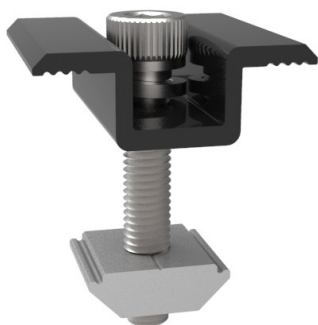

## Klema środkowa 35mm czarna + śrubka CR1

Cena: **4,50 PLN** brutto

**4,50 PLN** za szt.

Nr referencyjny: **MO-TP-IC-1-35B**

Stan: **Nowy**

Ilość: 1380 szt.

## Informacje

**Klema środkowa 35mm czarna + śrubka do profili CR1**

## Opis produktu

**Klema środkowa 35mm czarna + śrubka do profili CR1**