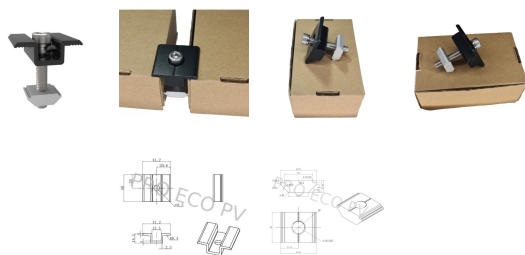

## Klema środkowa 35mm czarna + śrubka CR1

Cena: **4,50 PLN** brutto

**4,50 PLN** za szt.

Nr referencyjny: **MO-TP-IC-1-35B**

Stan: **Nowy**

Ilość: 1310 szt.

## Informacje

**Klema środkowa 35mm czarna + śrubka do profili CR1**

## Opis produktu

**Klema środkowa 35mm czarna + śrubka do profili CR1**