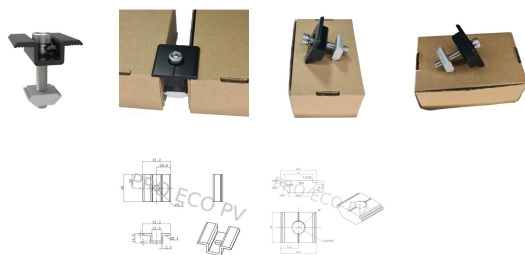

Klema środkowa 35mm czarna + śrubka CR1

Cena: **4,50 PLN** brutto

4,50 PLN za szt.

Nr referencyjny: **MO-TP-IC-1-35B**

Stan: **Nowy**

Ilość: 1355 szt.

Informacje

Klema środkowa 35mm czarna + śrubka do profili CR1

Opis produktu

Klema środkowa 35mm czarna + śrubka do profili CR1