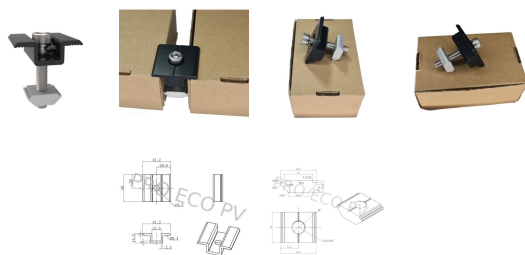

## Klema środkowa 35mm czarna + śrubka CR1

Cena: **4,50 PLN** brutto

**4,50 PLN** za szt.

Nr referencyjny: **MO-TP-IC-1-35B**

Stan: **Nowy**

Ilość: 1380 szt.

## Informacje

**Klema środkowa 35mm czarna + śrubka do profili CR1**

## Opis produktu

**Klema środkowa 35mm czarna + śrubka do profili CR1**