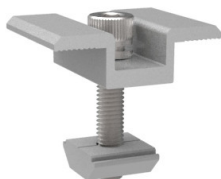

Klema środkowa 40mm srebrna + śrubka CR1

Cena: **3,50 PLN** brutto

3,50 PLN za szt.

Nr referencyjny: **MO-TP-IC-1-40S**

Stan: **Nowy**

Ilość: 1653 szt.

Informacje

Klema środkowa 40mm srebrna + śrubka do profili CR1

Opis produktu

Klema środkowa 40mm srebrna + śrubka do profili CR1