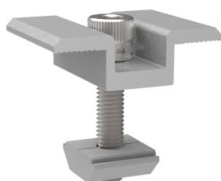

## Mittelklemme 40mm silber + CR1 Schraube

Price: **3,50 PLN** gross

**3,50 PLN** for szt.

Referention number: **MO-TP-IC-1-40S**

Condition:: **New**

Quantity: 1534 pcs.

### Information:

**Mittelklemme 40mm silber + CR1 Schraube**

## Full product description

**Mittelklemme 40mm silber + CR1 Schraube**