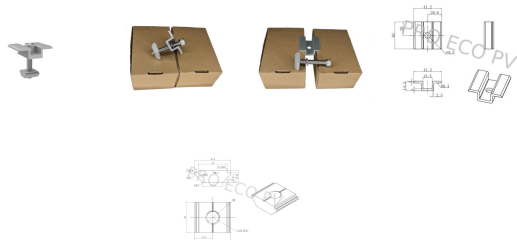

## Mittelklemme 40mm silber + CR1 Schraube

Price: **3,50 PLN** gross

**3,50 PLN** for szt.

Referention number: **MO-TP-IC-1-40S**

Condition:: **New**

Quantity: 1534 pcs.

### Information:

**Mittelklemme 40mm silber + CR1 Schraube**

## Full product description

**Mittelklemme 40mm silber + CR1 Schraube**