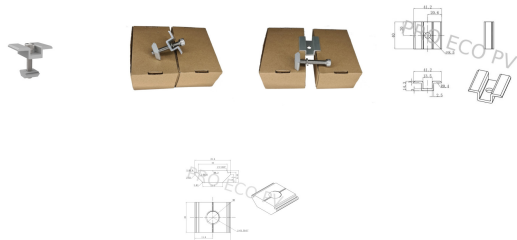

Klema środkowa 40mm srebrna + śrubka CR1

Cena: **3,50 PLN** brutto

3,50 PLN za szt.

Nr referencyjny: **MO-TP-IC-1-40S**

Stan: **Nowy**

Ilość: 1653 szt.

Informacje

Klema środkowa 40mm srebrna + śrubka do profili CR1

Opis produktu

Klema środkowa 40mm srebrna + śrubka do profili CR1