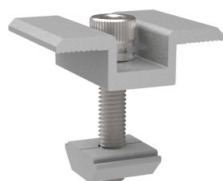

Klema środkowa 40mm srebrna + śrubka CR1

Cena: **3,50 PLN** brutto

3,50 PLN za szt.

Nr referencyjny: **MO-TP-IC-1-40S**

Stan: **Nowy**

Ilość: 1647 szt.

Informacje

Klema środkowa 40mm srebrna + śrubka do profili CR1

Opis produktu

Klema środkowa 40mm srebrna + śrubka do profili CR1