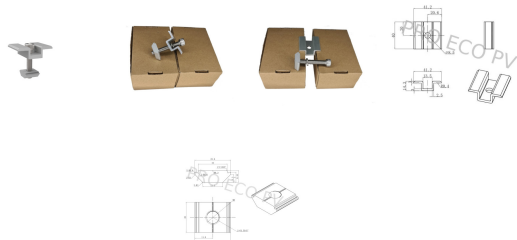

Klema środkowa 40mm srebrna + śrubka CR1

Cena: **3,50 PLN** brutto

3,50 PLN za szt.

Nr referencyjny: **MO-TP-IC-1-40S**

Stan: **Nowy**

Ilość: 1647 szt.

Informacje

Klema środkowa 40mm srebrna + śrubka do profili CR1

Opis produktu

Klema środkowa 40mm srebrna + śrubka do profili CR1