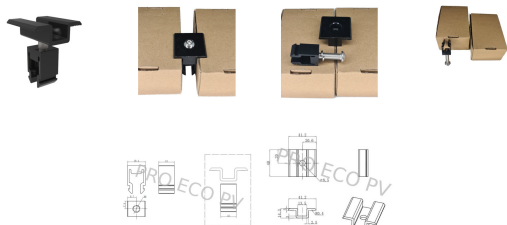

Regulowana klema środkowa 35-40mm czarna CR4

Cena: **5,67 PLN** brutto

5,67 PLN za szt.

Nr referencyjny: **MO-TP-IC-4-B**

Stan: **Nowy**

Ilość: 1210 szt.

Informacje

Regulowana klema środkowa 35-40mm czarna do profili CR4

Opis produktu

Regulowana klema środkowa 35-40mm czarna do profili CR4