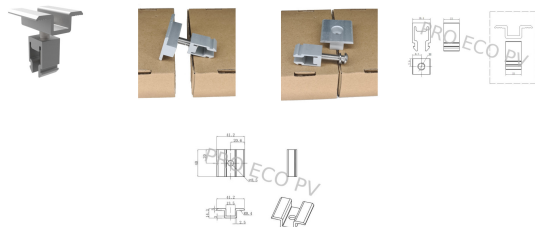

Regulowana klema środkowa 35-40mm srebrna CR4

Cena: **4,85 PLN** brutto

4,85 PLN za szt.

Nr referencyjny: **MO-TP-IC-4-S**

Stan: **Nowy**

Ilość: 1153 szt.

Informacje

Regulowana klema środkowa 35-40mm srebrna do profili CR4

Opis produktu

Regulowana klema środkowa 35-40mm srebrna do profili CR4