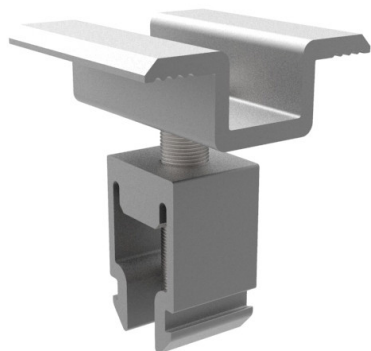

Regulowana klema środkowa 35-40mm srebrna CR4

Cena: **4,85 PLN** brutto

4,85 PLN za szt.

Nr referencyjny: **MO-TP-IC-4-S**

Stan: **Nowy**

Ilość: 1153 szt.

Informacje

Regulowana klema środkowa 35-40mm srebrna do profili CR4

Opis produktu

Regulowana klema środkowa 35-40mm srebrna do profili CR4