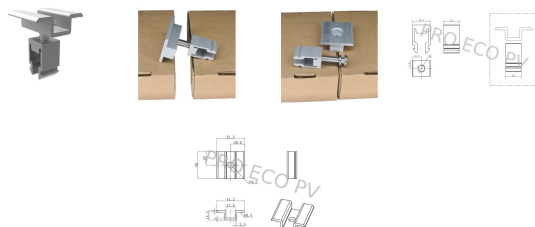

Regulowana klema środkowa 35-40mm srebrna CR4

Cena: **4,85 PLN** brutto

4,85 PLN za szt.

Nr referencyjny: **MO-TP-IC-4-S**

Stan: **Nowy**

Ilość: 1149 szt.

Informacje

Regulowana klema środkowa 35-40mm srebrna do profili CR4

Opis produktu

Regulowana klema środkowa 35-40mm srebrna do profili CR4