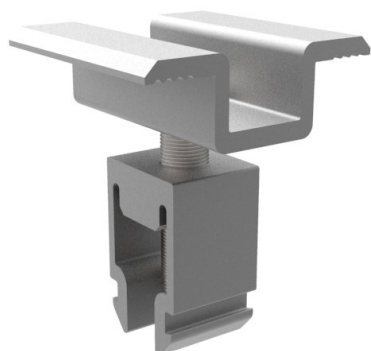

Regulowana klema środkowa 35-40mm srebrna CR4

Cena: **4,85 PLN** brutto

4,85 PLN za szt.

Nr referencyjny: **MO-TP-IC-4-S**

Stan: **Nowy**

Ilość: 1149 szt.

Informacje

Regulowana klema środkowa 35-40mm srebrna do profili CR4

Opis produktu

Regulowana klema środkowa 35-40mm srebrna do profili CR4