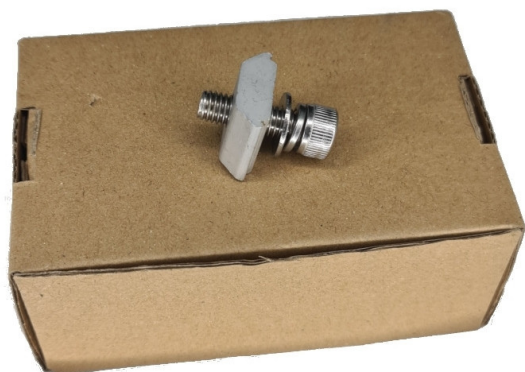

Śruba mocująca CR1

Cena: **1,83 PLN** brutto

1,83 PLN za szt.

Nr referencyjny: **MO-TP-IK-001-A**

Stan: **Nowy**

Ilość: 1872 szt.

Informacje

Śruba mocująca CR1 (do klem i profili CR1)

Opis produktu

Śruba mocująca CR1 (do klem i profili CR1)

Długość gwintu na śrubie CR1 - 25mm

Długość gwintu na śrubie CR4 - 25mm