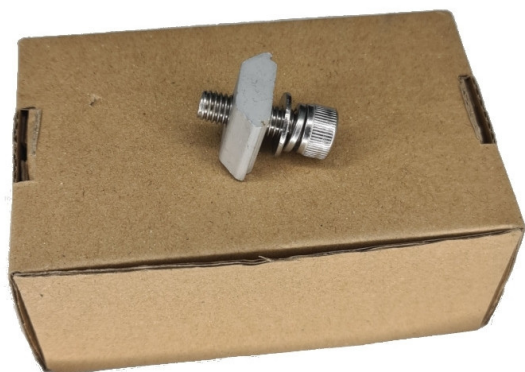

Śruba mocująca CR1

Cena: **1,83 PLN** brutto

1,83 PLN za szt.

Nr referencyjny: **MO-TP-IK-001-A**

Stan: **Nowy**

Ilość: 2647 szt.

Informacje

Śruba mocująca CR1 (do klem i profili CR1)

Opis produktu

Śruba mocująca CR1 (do klem i profili CR1)

Długość gwintu na śrubie CR1 - 25mm

Długość gwintu na śrubie CR4 - 25mm