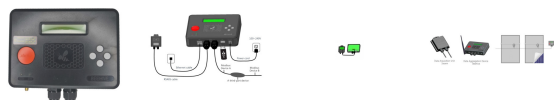

Urządzenie zapisu danych BEEHIVE

Cena: **899,00 PLN** brutto

899,00 PLN za szt.

Nr referencyjny: **OP-GNE-BEEHIVE**

Stan: **Nowy**

Ilość: 46 szt.

Informacje

Urządzenie zapisu danych BEEHIVE

BEEHIVE połączony z Data Cloud Center i Swarm sumuje oraz wysyła informacje instalacji PV (moduły/falownik/licznik prądu/stacja meteorologiczna) które tworzą inteligentny system PV.

Opis produktu

BEEHIVE połączony z Data Cloud Center i Swarm sumuje oraz wysyła informacje instalacji PV (moduły/falownik/licznik prądu/stacja meteorologiczna) które tworzą inteligentny system PV.

Prąd: 25 mA
Napięcie: 12 Vdc
Zużycie energii: do 5 W

Wymiary: 158x113x36,8 mm

Waga: 300 g

Stopień ochrony: IP20

Złącze wejściowe i wyjściowe: RS 485, RJ45, USB2.0 , DC5.5

Certyfikaty: CE, TUV, CQC