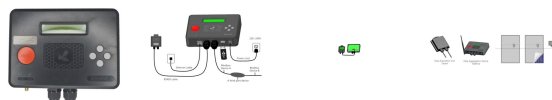

Urządzenie zapisu danych BEEHIVE

Cena: **899,00 PLN** brutto

899,00 PLN za szt.

Nr referencyjny: **OP-GNE-BEEHIVE**

Stan: **Nowy**

Ilość: 46 szt.

Informacje

Urządzenie zapisu danych BEEHIVE

BEEHIVE połączony z Data Cloud Center i Swarm sumuje oraz wysyła informacje instalacji PV (moduły/falownik/licznik prądu/stacja meteorologiczna) które tworzą inteligentny system PV.

Opis produktu

BEEHIVE połączony z Data Cloud Center i Swarm sumuje oraz wysyła informacje instalacji PV (moduły/falownik/licznik prądu/stacja meteorologiczna) które tworzą inteligentny system PV.

Prąd: 25 mA
Napięcie: 12 Vdc
Zużycie energii: do 5 W

Wymiary: 158x113x36,8 mm

Waga: 300 g

Stopień ochrony: IP20

Złącze wejściowe i wyjściowe: RS 485, RJ45, USB2.0 , DC5.5

Certyfikaty: CE, TUV, CQC