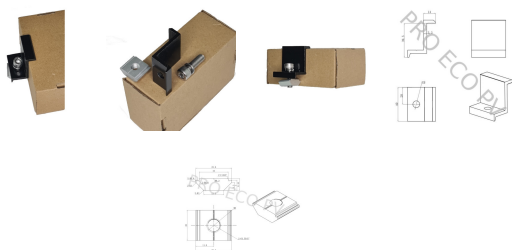

Klema końcowa 35mm czarna + śrubka CR1

Cena: **3,60 PLN** brutto

3,60 PLN za szt.

Nr referencyjny: **MO-TP-EC-1-35-B**

Stan: **Nowy**

Ilość: 562 szt.

Informacje

Klema końcowa 40mm czarna + śrubka montażowa do profili CR1

Opis produktu

Klema końcowa 40mm czarna + śrubka montażowa do profili CR1