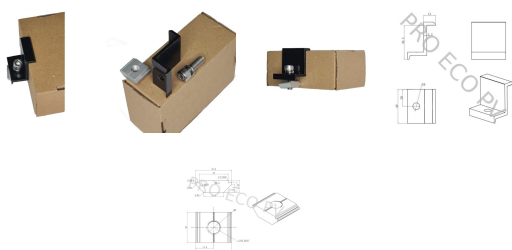

Klema końcowa 35mm czarna + śrubka CR1

Cena: **3,60 PLN** brutto

3,60 PLN za szt.

Nr referencyjny: **MO-TP-EC-1-35-B**

Stan: **Nowy**

Ilość: 516 szt.

Informacje

Klema końcowa 35mm czarna + śrubka montażowa do profili CR1

Opis produktu

Klema końcowa 35mm czarna + śrubka montażowa do profili CR1