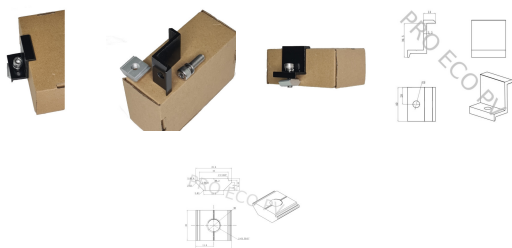

## Klema końcowa 35mm czarna + śrubka CR1

Cena: **3,60 PLN** brutto

**3,60 PLN** za szt.

Nr referencyjny: **MO-TP-EC-1-35-B**

Stan: **Nowy**

Ilość: 520 szt.

### Informacje

**Klema końcowa 35mm czarna + śrubka montażowa do profili CR1**

## Opis produktu

**Klema końcowa 35mm czarna + śrubka montażowa do profili CR1**