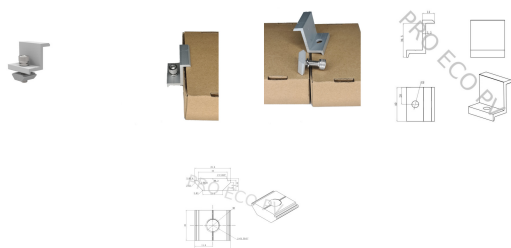

## Klema końcowa 35mm srebrna + śrubka CR1

Cena: **3,60 PLN** brutto

**3,60 PLN** za szt.

Nr referencyjny: **MO-TP-EC-1-35-S**

Stan: **Nowy**

Ilość: 574 szt.

## Informacje

**Klema końcowa 35mm srebrna + śrubka do profili CR1**

## Opis produktu

**Klema końcowa 35mm srebrna + śrubka do profili CR1**