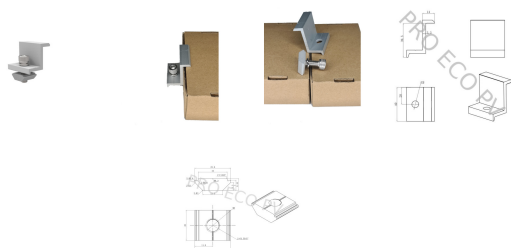

## Klema końcowa 35mm srebrna + śrubka CR1

Cena: **3,60 PLN** brutto

**3,60 PLN** za szt.

Nr referencyjny: **MO-TP-EC-1-35-S**

Stan: **Nowy**

Ilość: 524 szt.

## Informacje

**Klema końcowa 35mm srebrna + śrubka do profili CR1**

## Opis produktu

**Klema końcowa 35mm srebrna + śrubka do profili CR1**