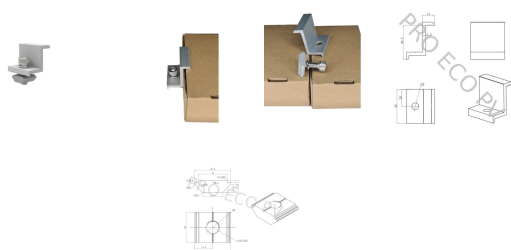

Klema końcowa 35mm srebrna + śrubka CR1

Cena: **3,60 PLN** brutto

3,60 PLN za szt.

Nr referencyjny: **MO-TP-EC-1-35-S**

Stan: **Nowy**

Ilość: 524 szt.

Informacje

Klema końcowa 35mm srebrna + śrubka do profili CR1

Opis produktu

Klema końcowa 35mm srebrna + śrubka do profili CR1