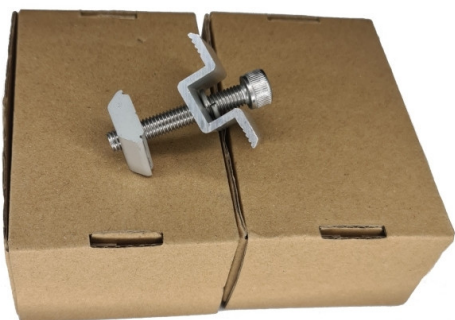

Klema środkowa 35mm srebrna + śrubka CR1

Cena: **3,30 PLN** brutto

3,30 PLN za szt.

Nr referencyjny: **MO-TP-IC-1-35S**

Stan: **Nowy**

Ilość: 1421 szt.

Informacje

Klema środkowa 35mm srebrna + śrubka do profili CR1

Opis produktu

Klema środkowa 35mm srebrna + śrubka do profili CR1